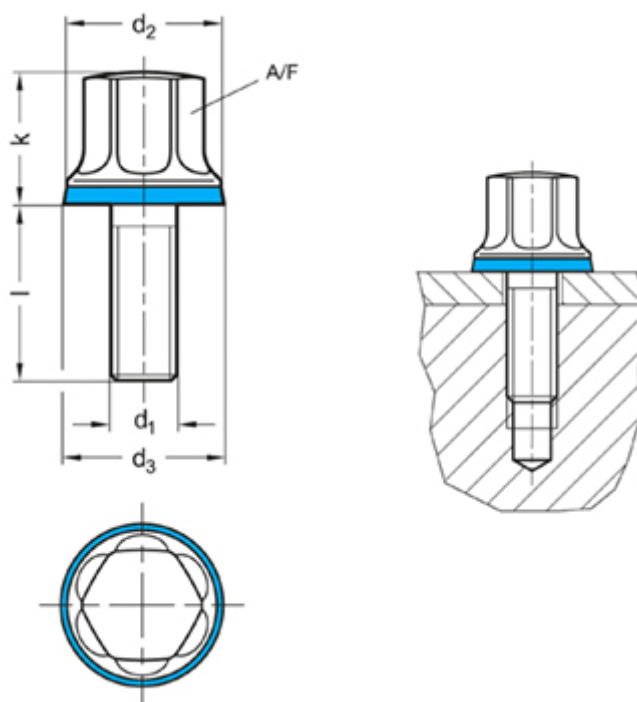

Varenummer: 201580M520PL
Beskrivelse: E+G Bolt GN 1580-M5-20-PL-H
Hygiejnisk design

Mål

d1	= M 5
d2	= 12
d3	= 12.8
k	= 10
L	= 20
t min	= -
Vægt i (g)	= 8